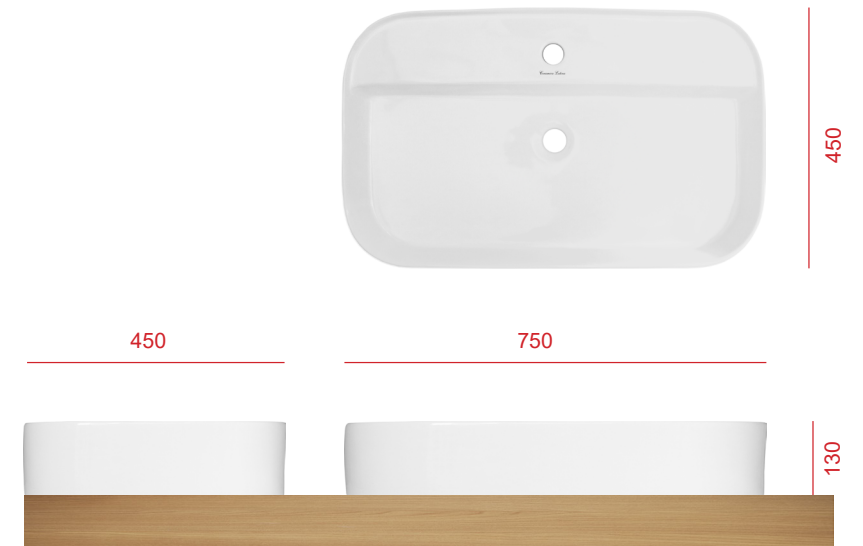

## ELEMENT 75

Rozmery: 750 x 450 x 130 mm

Priemer sifónu : Ø 45 mm

Obdĺžnikové keramické umývadlo so zaoblenými rohmi  
s otvorom na batériu.