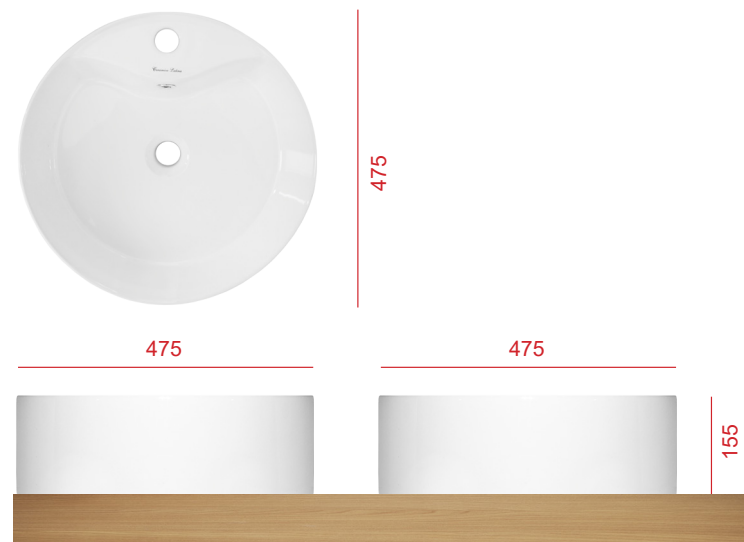

EDEN

Rozmery: 475 x 475 x 155 mm

Priemer sifónu : Ø 45 mm
Priemer batérie : Ø 35 mm

Kruhové keramické umývadlo s otvorom pre batériu,
s prepacom.